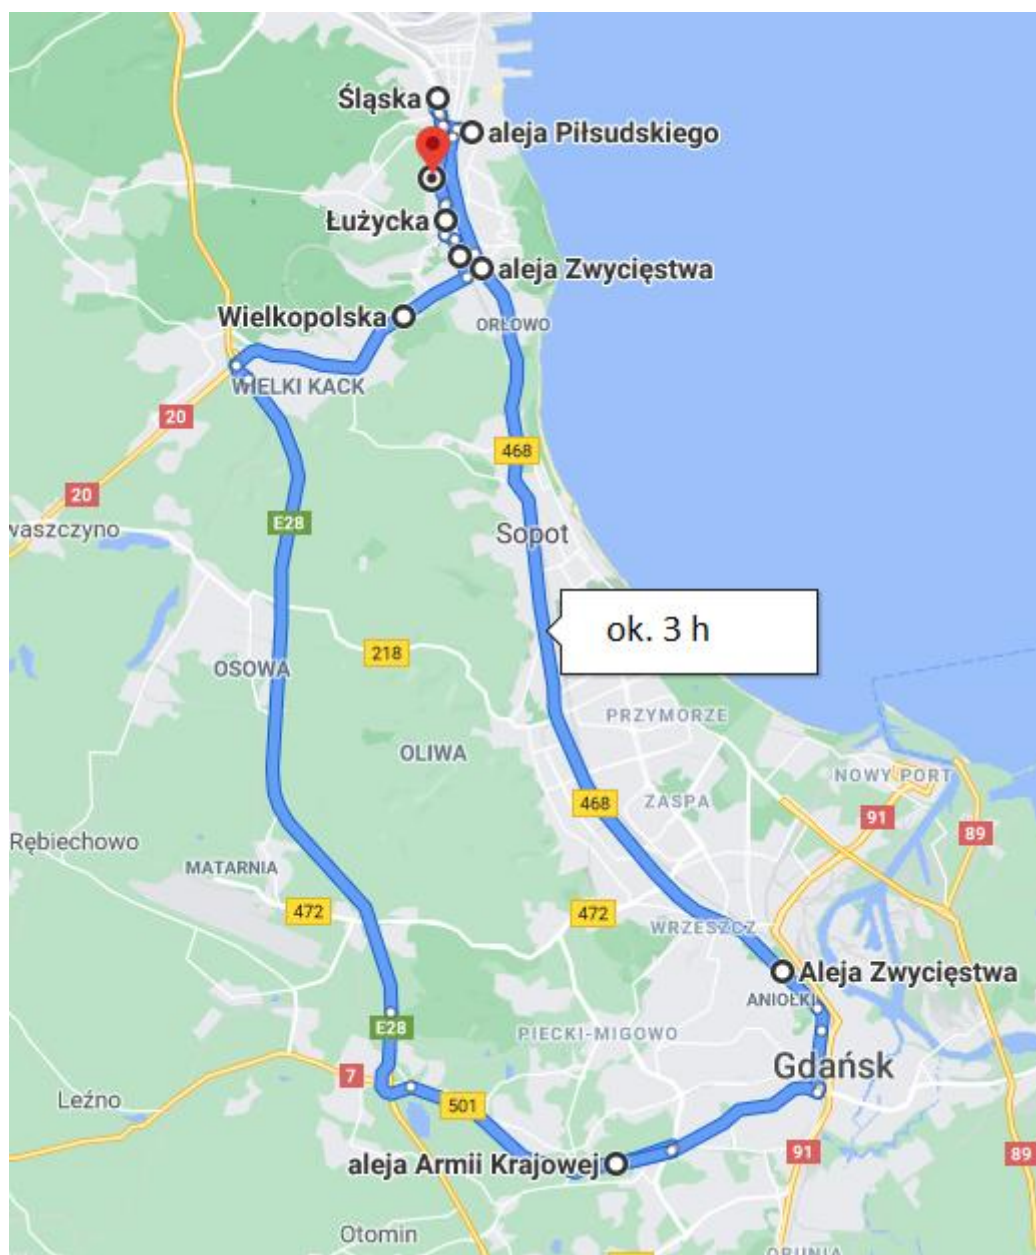

Trasa przejazdu protestacyjnego

Rozpoczęcie - Parking między Centrum Handlowym Riwiera a Gdyńską Areną przy ulicy Kazimierza Górskiego -> Kazimierza Górskiego -> Sportowa -> Łużycka -> Lotników -> Wielkopolska -> Chwaszczyńska -> Obwodnica Trójmiejska -> Węzeł Karczemki – Gdańsk -> Aleja Armii Krajowej -> Wały Jagiellońskie -> Aleja Zwycięstwa -> Aleja Grunwaldzka -> Aleja Niepodległości (Sopot) -> Aleja Zwycięstwa (Gdynia) -> Aleja Piłsudskiego -> Śląska -> Kazimierza Górskiego -> Zakończenie - Parking między Centrum Handlowym Riwiera a Gdyńską Areną przy ulicy Kazimierza Górskiego